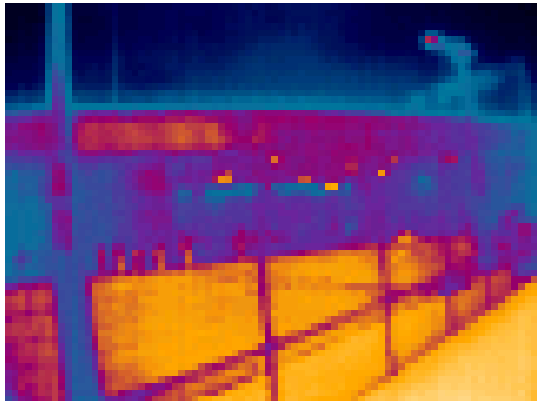

OWLIFT サンプル画像