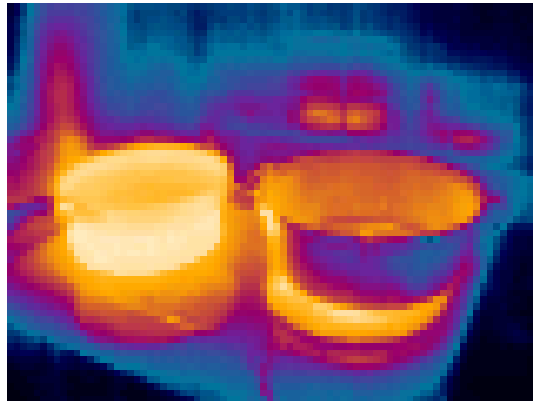

OWLIFT サンプル画像