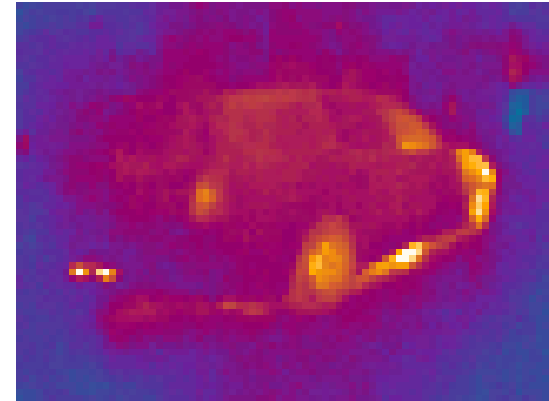

OWLIFT サンプル画像